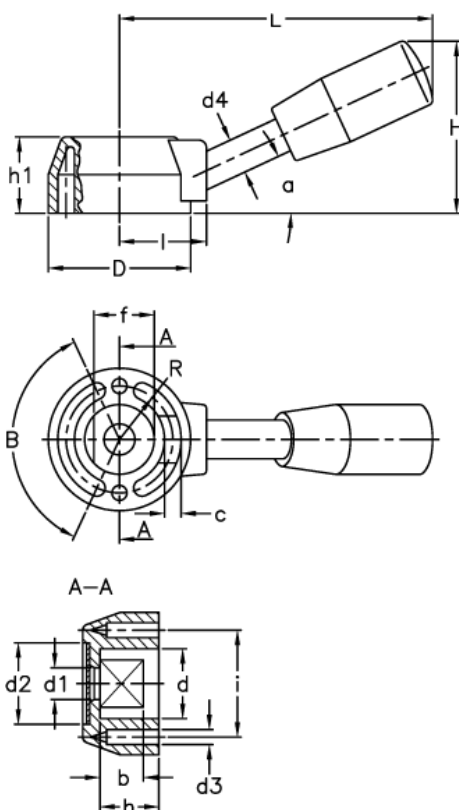

Varenummer: 2306033211
 Beskrivelse: E+G Kontaktarm
 LBR.45/110 N-16

Mål

a (grader) = 20	d4 = 10	L = 108
b = 12	d H8 = 16	R = 17.5
B (grader) = 125 +/-1	F +0,05 0 = 13	
c = 7.0	h = 16	
D = 45	H = 52	
d1 = 6.5	h1 = 25	
d2 = 25	i = 32	
d3 = 6	l = 28	